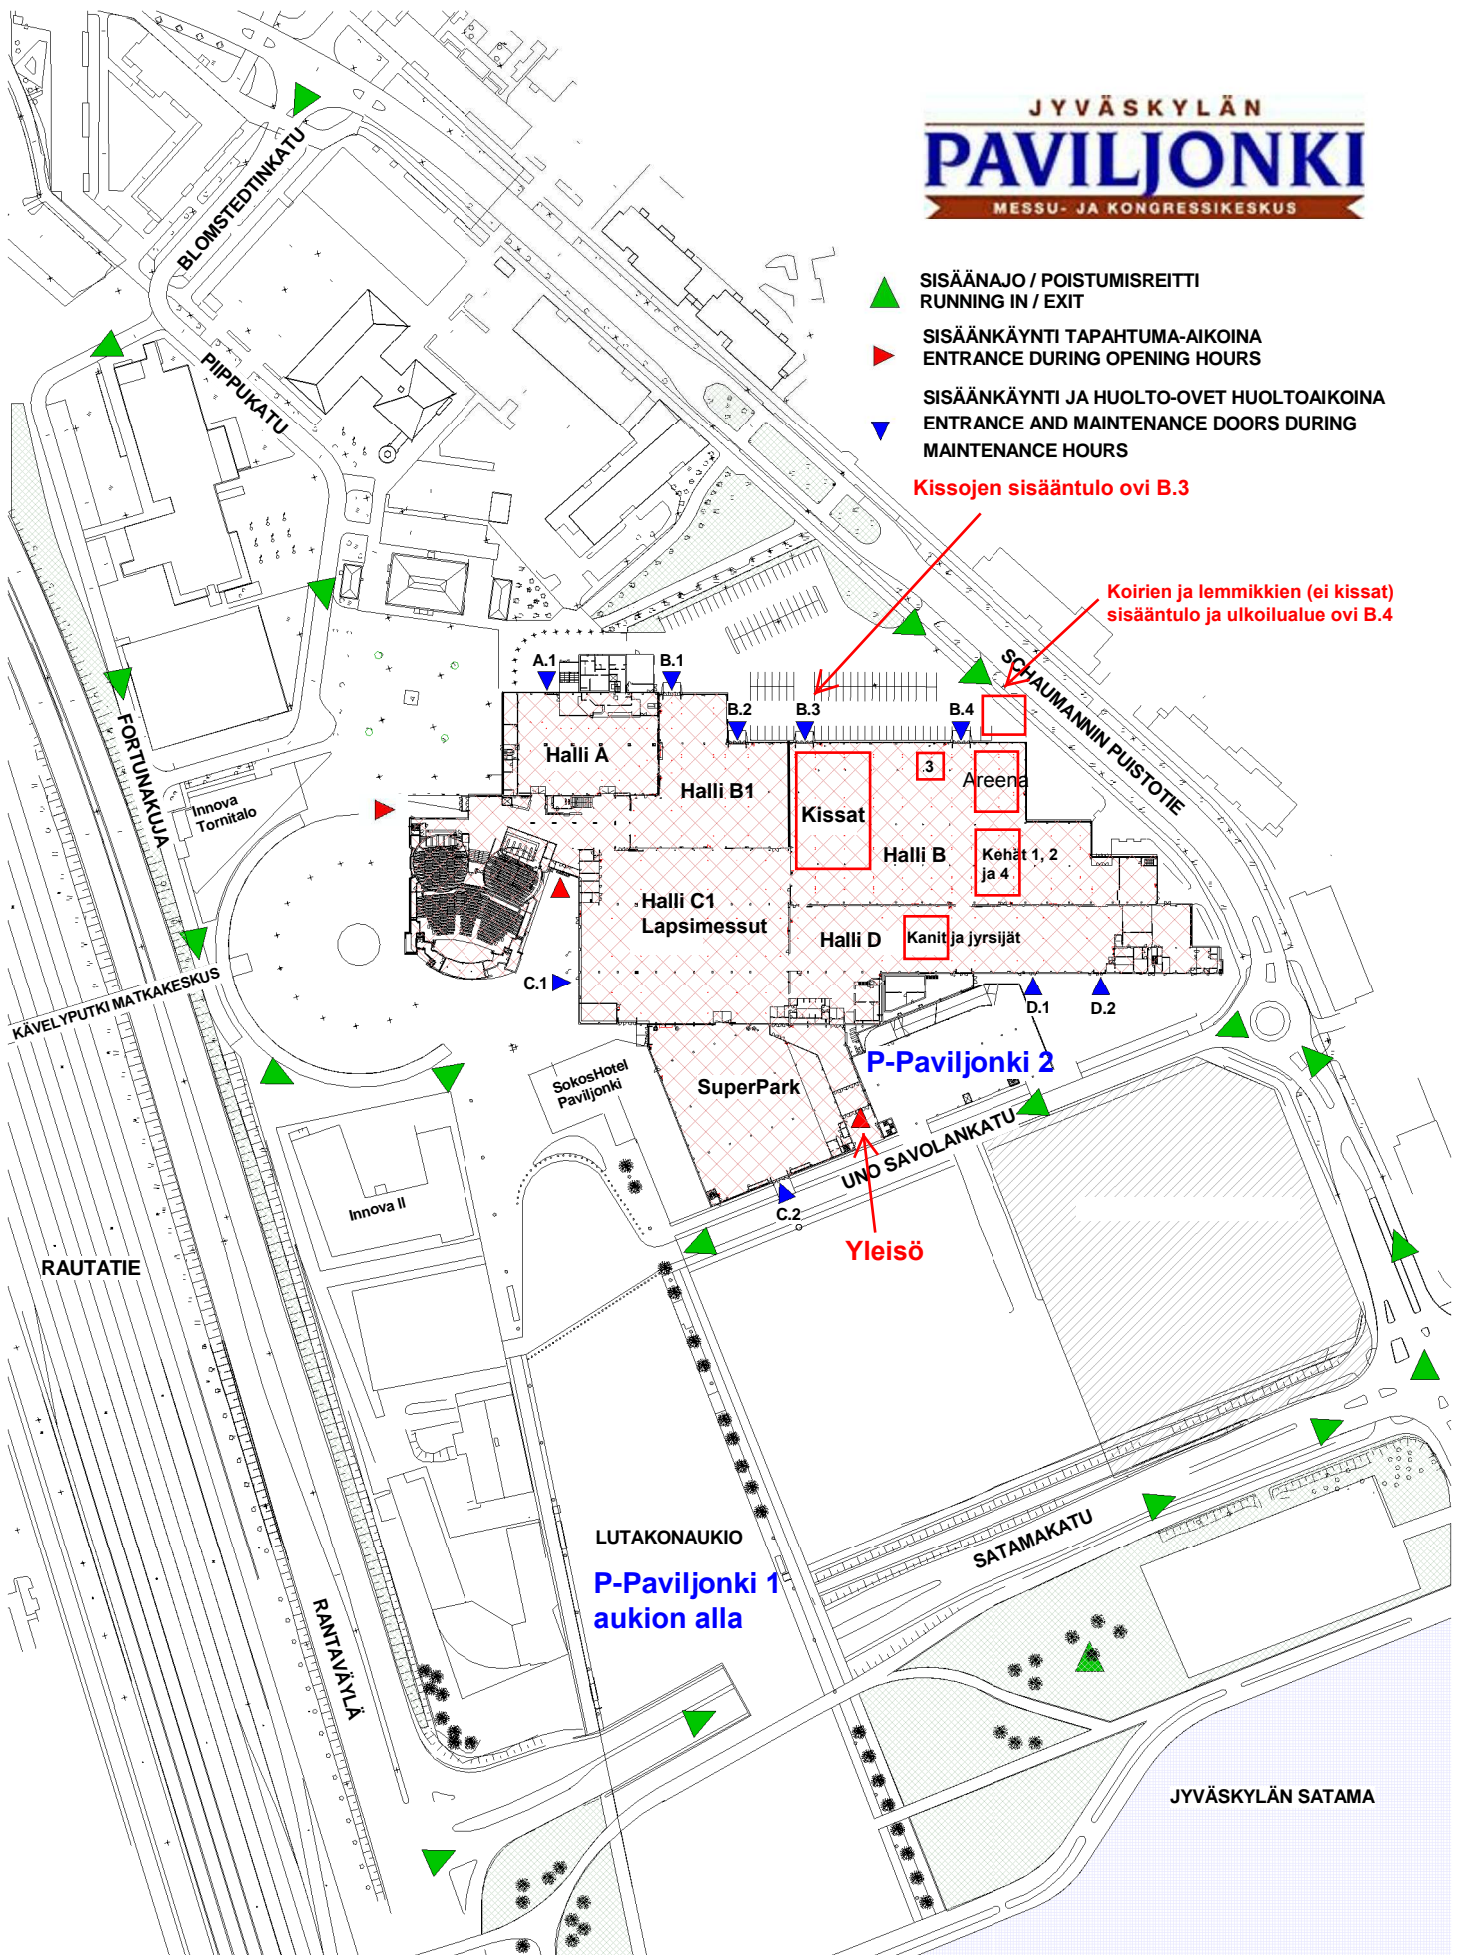

JYVÄSKYLÄN
PAVILJONKI
 MESSU- JA KONGRESSIKESKUS

-  SISÄÄNAJO / POISTUMISREITTI
RUNNING IN / EXIT
-  SISÄÄNKÄYNTI TAPAHTUMA-AIKOINA
ENTRANCE DURING OPENING HOURS
-  SISÄÄNKÄYNTI JA HUOLTO-OVET HUOLTOAIKOINA
ENTRANCE AND MAINTENANCE DOORS DURING
MAINTENANCE HOURS

Kissojen sisääntulo ovi B.3

**Koirien ja lemmikkien (ei kissat)
sisääntulo ja ulkoilualue ovi B.4**

RAUTATIE

LUTAKONAUKIO

**P-Paviljonki 1
aukion alla**

JYVÄSKYLÄN SATAMA