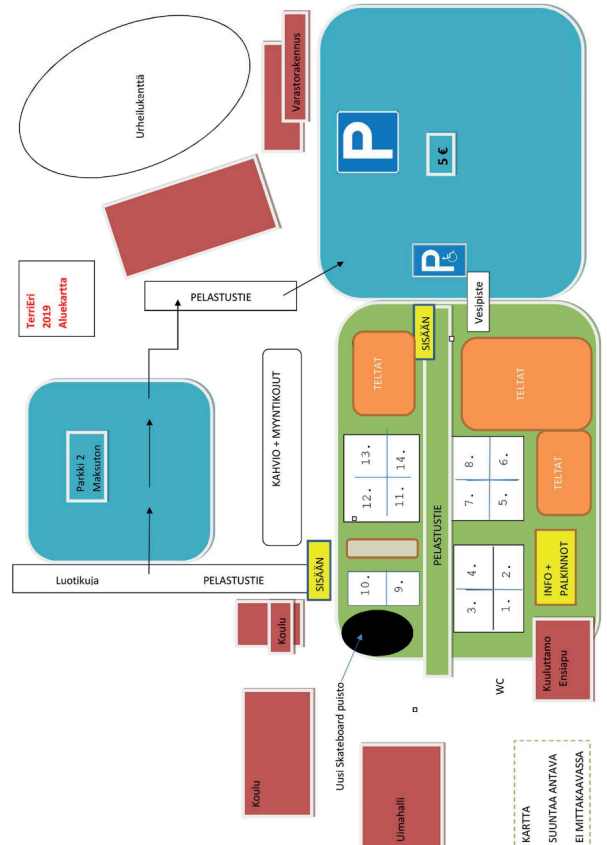

TERRI-ERI 2019

Suomen Terrierijärjestön päänäyttely 24.8.2019
Vantaa, Hakunilan Urheilupuisto

Tervetuloa Suomen Terrierijärjestön näyttelyyn Terri-Eriin!

Suomen Terrierijärjestö ry:n perinteinen TerriEri-näyttely on jälleen käsillä. Tänä vuonna suurempana kuin vuosiin: näyttelyyn on ilmoitettu yli 1000 koiraa! Ensimmäistä kertaa TerriERIssä mukana myös biewerterriereitä ja tenderfieldinterriereitä.

Oheisena koirasi näyttelynumero sekä näyttelyn aikataulu, josta selviävät arvioidut arvosteluaajat. Arvostelu kehissä aloitetaan klo 10. Koirat, jotka eivät osallistu ryhmäkilpailuihin, saavat poistua arvostelun jälkeen. Näyttelyssä on parikilpailu, johon voi ilmoittaa koirat ilmaiseksi näyttelyn palkintojenjakopisteessä. Parikilpailuun osallistuvien koirien tulee olla samaa rotua ja ilmoitettu näyttelyyn.

Yleistä näyttelystä

Näyttelykehät sijaitsevat ulkona. Huomioithan, että koska aurinko voi paistaa lämpimästi, koiria ei saa missään tapauksessa jättää autoon.

Pystytähän teltat ja häkit kehän ympärillä olevan uloimman nauhan ulkopuolelle, jotta kehien ympärille jää kulkutila. Yleisen turvallisuuden vuoksi ja mahdollista hälytysajoneuvoliikennettä varten näyttelyalueenkäytävät ja pelastustiet täytyy jättää vapaiksi koirahäkeistä ja teltoista. Epäselvissä tilanteissa käänny näyttelyn järjestelyhenkilöstön puoleen.