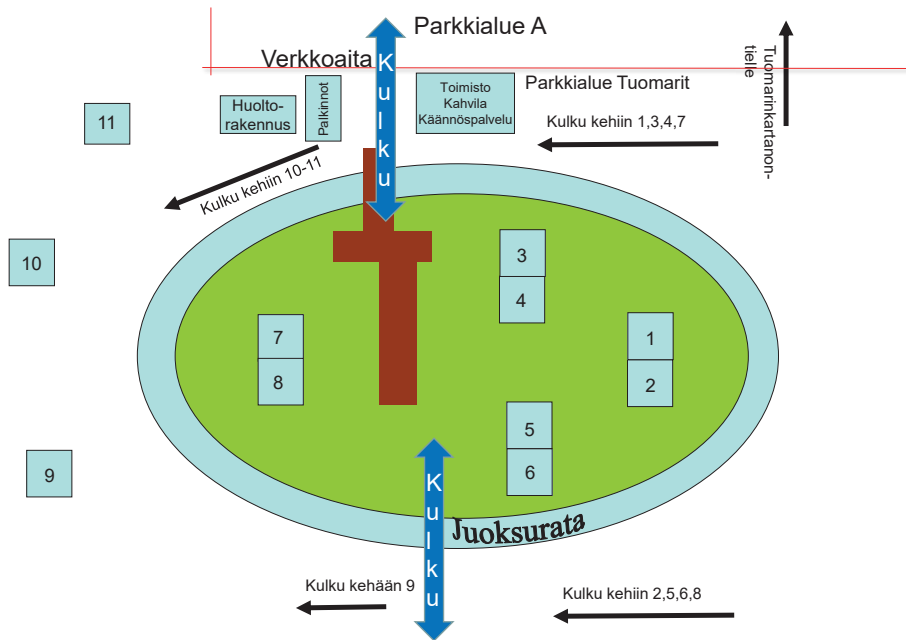

Verkkoaita

Parkkialue B + tien toisella puolella Parkkialue C
Maatalouskeskus