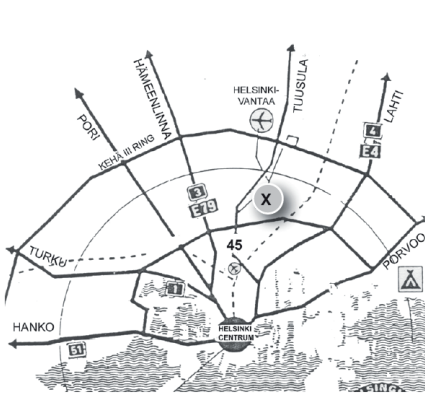

Ajo-ohjeet

Tuomarinkartanon vinttikoirakeskuksen osoite on Tuomarinkyläntie 1, Helsinki.

Pohjoisesta tultaessa ajetaan Tuusulantietä (tie nro 45) Helsinkiin ja käännetään liittymästä Tammisto-Tapaninkylä. Liittymän jälkeen käännetään valoista vasemmalle suuntaan Paloheinä-Tuomarinkylä. Jatketaan Paloheinä-Tuomarinkylä -suuntaan suoraan opasteiden mukaan. Kun oikealla näkyy iso sininen kyltti: Tuomarinkylä, käännetään vasemmalle.

Etelästä tultaessa ajetaan Tuusulantietä ja käännetään liittymästä Tuomarinkylä - Itä-Pakila - Paloheinä. Ajetaan liikenneympyrästä toisesta ulosmenosta Tuomarinkylää kohti. Vinttikoirakeskus on heti oikealla.