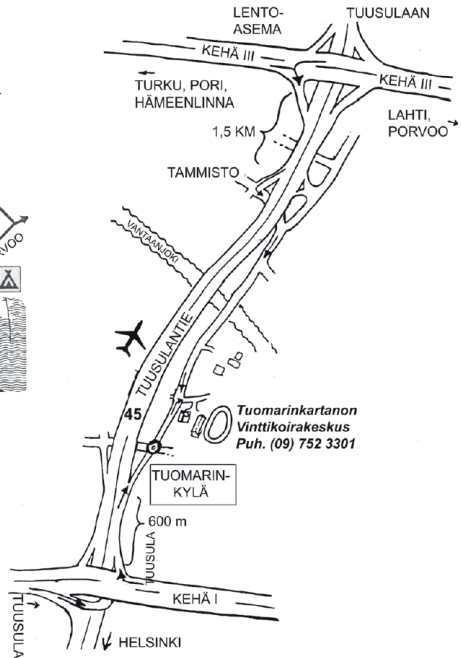

Ajo-ohjeet

Tuomarinkartanon vinttikoirakeskuksen osoite on Tuomarinkyläntie 1, Helsinki.

Pohjoisesta tultaessa ajetaan Tuusulantietä (tie nro 45) Helsinkiin ja käännetään liittymästä Tammisto-Tapaninkylä. Liittymän jälkeen käännetään valoista vasemmalle suuntaan Paloheinä-Tuomarinkylä. Jatketaan Paloheinä-Tuomarinkylä -suuntaan suoraan opasteiden mukaan. Kun oikealla näkyy iso sininen kyltti: Tuomarinkylä, käännetään vasemmalle.

Etelästä tultaessa ajetaan Tuusulantietä ja käännetään liittymästä Tuomarinkylä - Itä-Pakila - Paloheinä. Ajetaan liikenneympyrästä toisesta ulosmenosta Tuomarinkylää kohti. Vinttikoirakeskus on heti oikealla.