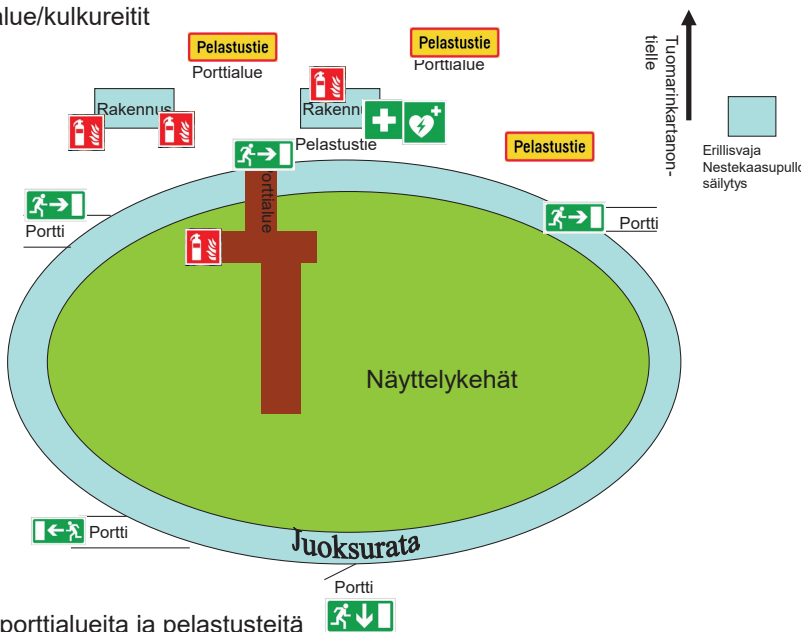

Jos ei halua käyttää käteistä niin mobilepayn voi ottaa käyttöön ennakoon siten, että maksukortti on syötetty appiin ja hyväksytty. Tämän jälkeen em. mainitut maksutavat toimivat ongelmitta.

Toivotamme kaikille viihtyisää näyttelyviikonloppua ja tehdään yhdessä koronaturvallinen näyttely!

Verkkoaita

Parkkialue B + tien toisella puolella Parkkialue C
Maatalouskeskus

Tapahtuma-alue/kulkureiitit

Portteja, porttialueita ja pelastusteitä ei saa sulkea

Arvioitu aikataulu lauantai 11.9.2021

Tuomarinmuutokset on merkitty aikatauluihin *-merkillä. Siirrot ennalta varalle ilmoitetulle tuomarille on merkitty #-merkillä, eivätkä ne oikeuta maksunpalautukseen.