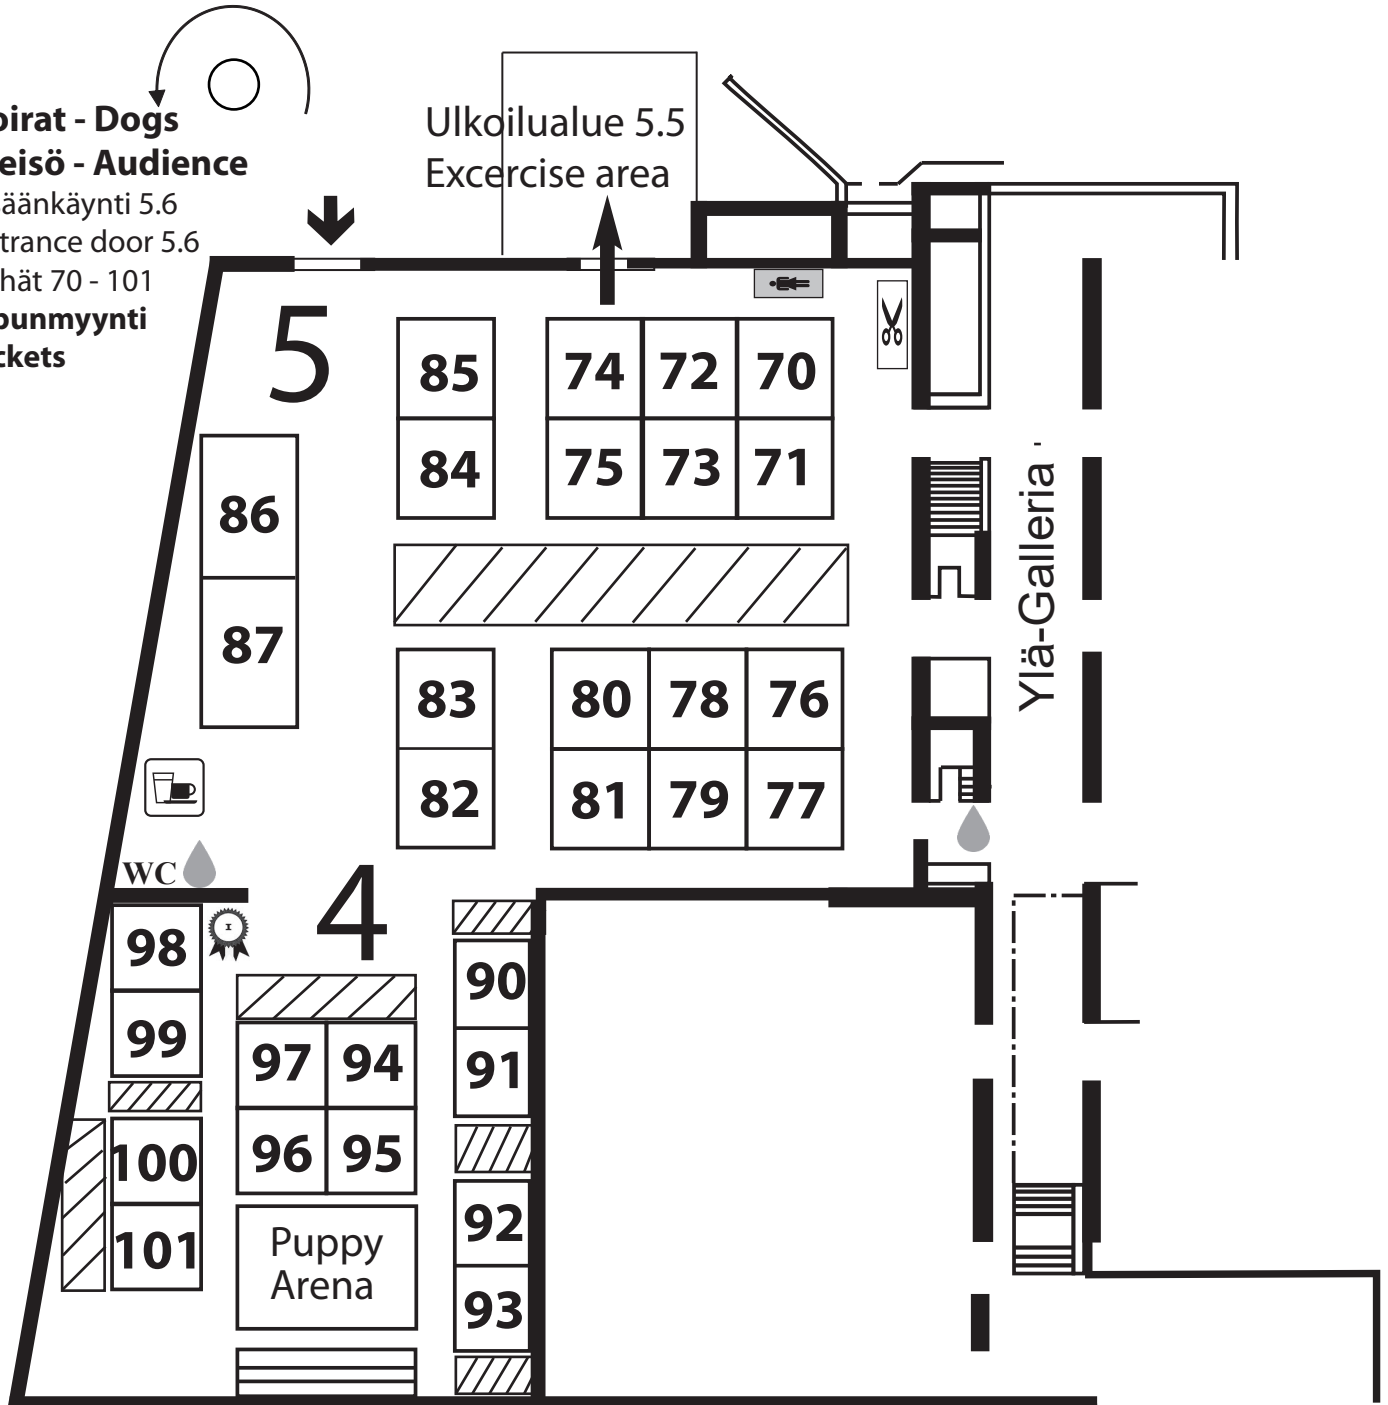

Yläkerta Second Floor

Purkupaikka
Unloading point

Koirat - Dogs
Yleisö - Audience
Sisäänkäynti 5.6
Entrance door 5.6
Kehät 70 - 101
Lipunmyynti
Tickets

Ulkoilualue 5.5
Excercise area

 Vesi - Water

 Pukuhuone - Dressing Room

 Trimmausalue - Grooming

 Pentunäyttely palkinnot -
Puppy Show Prizes

 Café

 Häkkialue - Crate area

Messuaukio pääsisäänkäynti
Expo plaza main entrance

Tapahtuma-alueen kartta

- Hau Life!
- Rotutori
- Tapahtumakehä
- Hyötykoira-alue
- Luennot Auditorio 201
- Pohjoismaiden kennelliittojen yhteinen osasto
- Kennelliiton kaveri- ja lukukoirat ja nuorisotoiminta
- Koiranäyttelyt pe, la ja su
- Pentunäyttelyt la ja su
- Go Hau! ja lelukoira-kilpailu perjantaina
- Lelukoirakilpailu la ja su
- Myyntipaikat ja osastot
- ★ Areena
Näytökset, näyttelyiden loppukilpailut sekä Sankari-koirien ja Vuoden virkakoirien palkitsemiset