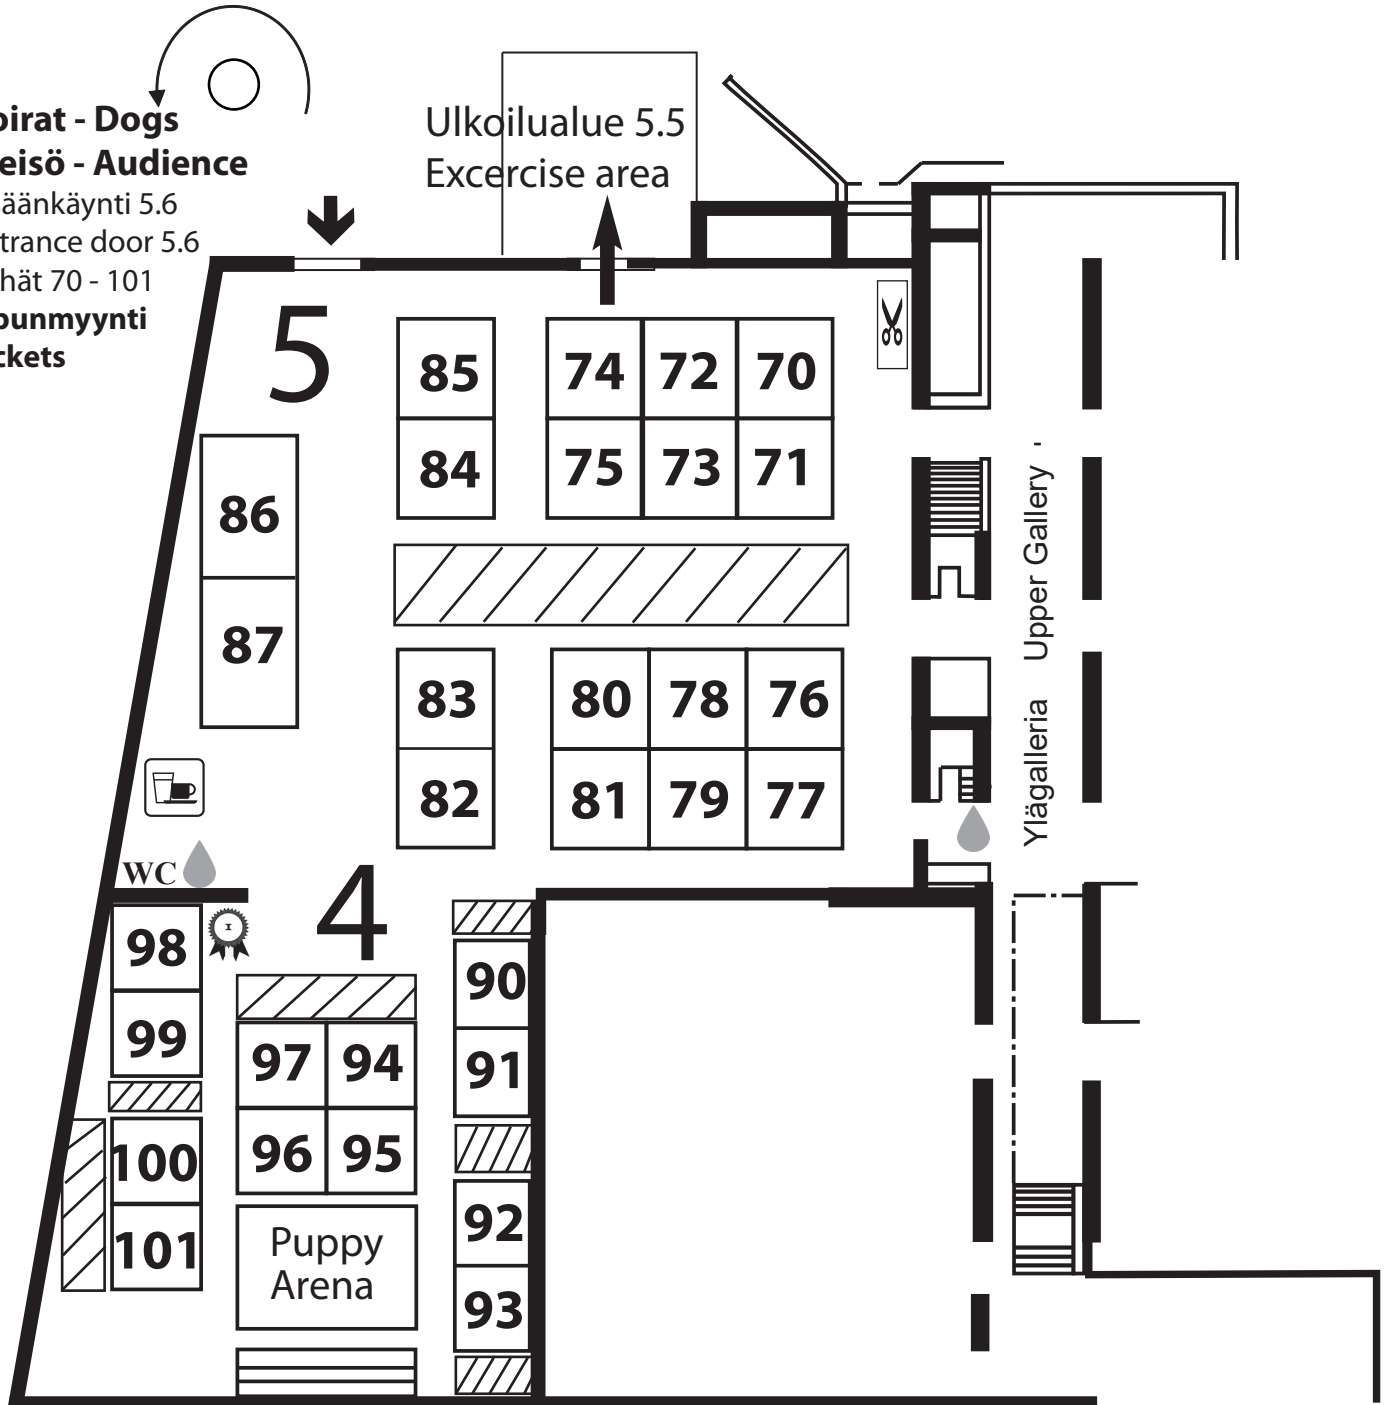

Yläkerta Second Floor

Purkupaikka
Unloading point

Koirat - Dogs
Yleisö - Audience
Sisäänkäynti 5.6
Entrance door 5.6
Kehät 70 - 101
Lipunmyynti
Tickets

Ulkoilualue 5.5
Excercise area

 Vesi - Water

 Trimmausalue - Grooming

 Pentunäyttely palkinnot -
Puppy Show Prizes

 Café

 Häkkialue - Crate area

Eteläinen sisäänkäynti
Southern entrance

Tapahtuma-alueen kartta

- Hau Life!
- Rotutori
- Tapahtumakehä
- Hyötykoira-alue
- Kennelliiton kaveri- ja lukukoirat ja nuorisotoiminta
- Koiranäyttelyt la ja su
- Pentunäyttelyt la ja su
- Lelukoirakilpailu la ja su
- Myyntipaikat ja osastot
- ★
 Areena
 Näytökset, näyttelyiden loppukilpailut sekä Sankarikoirien ja Vuoden virkakoirien palkitsemiset