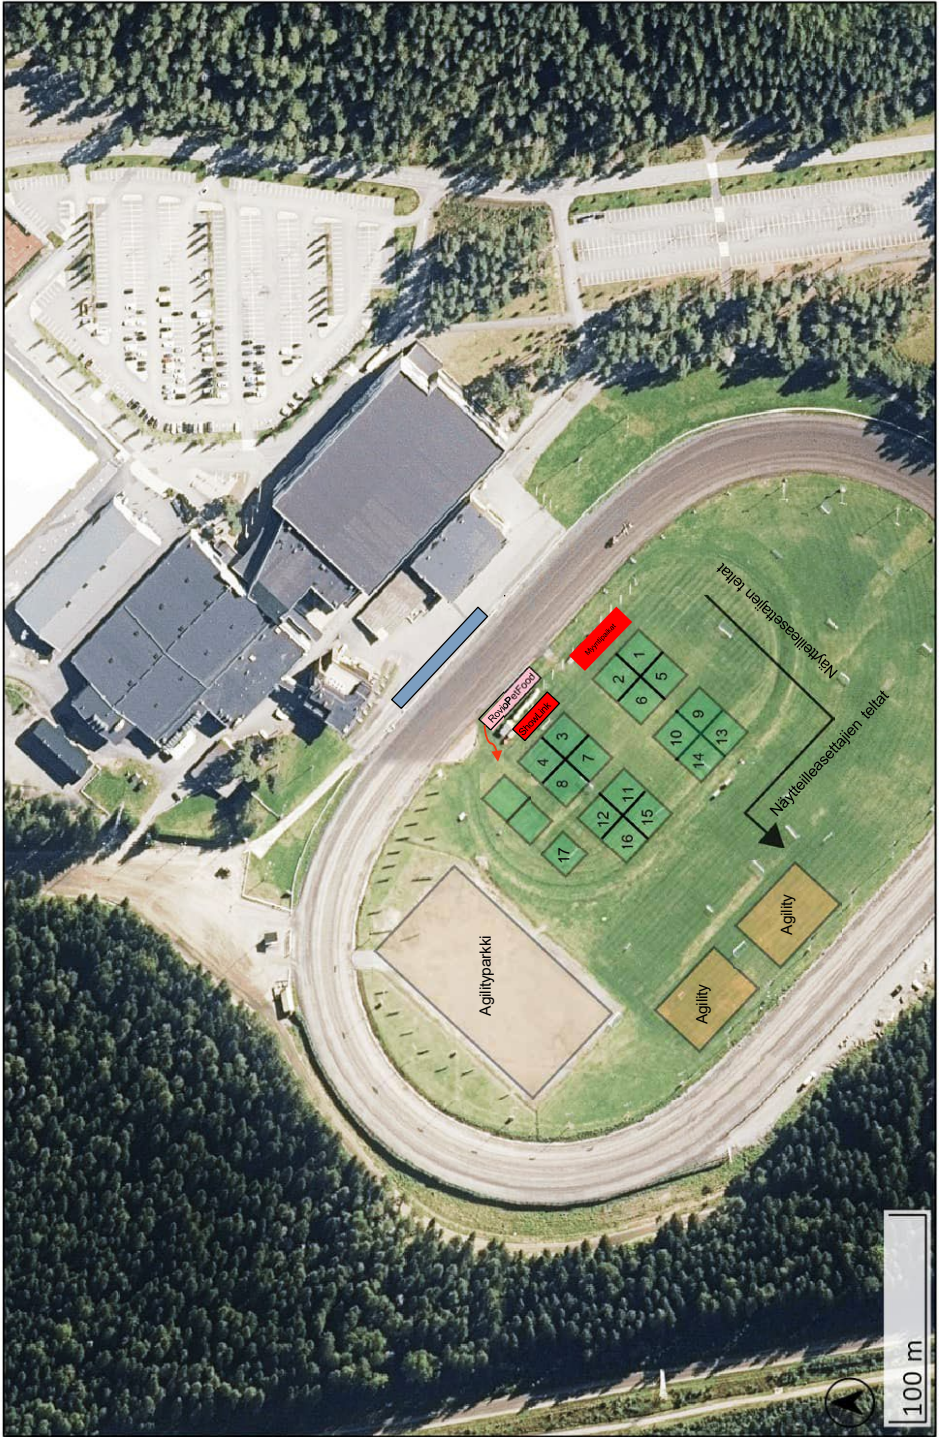

Agilityparkki

Agility

Agility

Näytteluseitajien teltat

Näytteluseitajien teltat

Rovapöytä

Sisätila

Hyväksytty

1
2
3
4
5
6
7
8
9
10
11
12
13
14
15
16
17

100 m